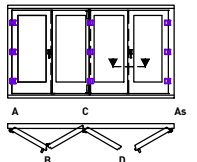

D

SCHEMA 431

SYS-BEZ:

TB-HM-67/75

FENSTER-SYSTEM:

Holzmetallfenster, Thobaline-HM, 67/75

BEZEICHNUNG:

ROTO Patio Fold. Faltschieber, Mittelpartie rechts erstöffnend

100-26-D-115_Patio-Fold_FST_Mittelpartie_rechts

MASSSTAB:

1 : 1

FORMAT:

A4

PLAN-NR.:

100-26-D-115

**Baumgartner
Fenster**