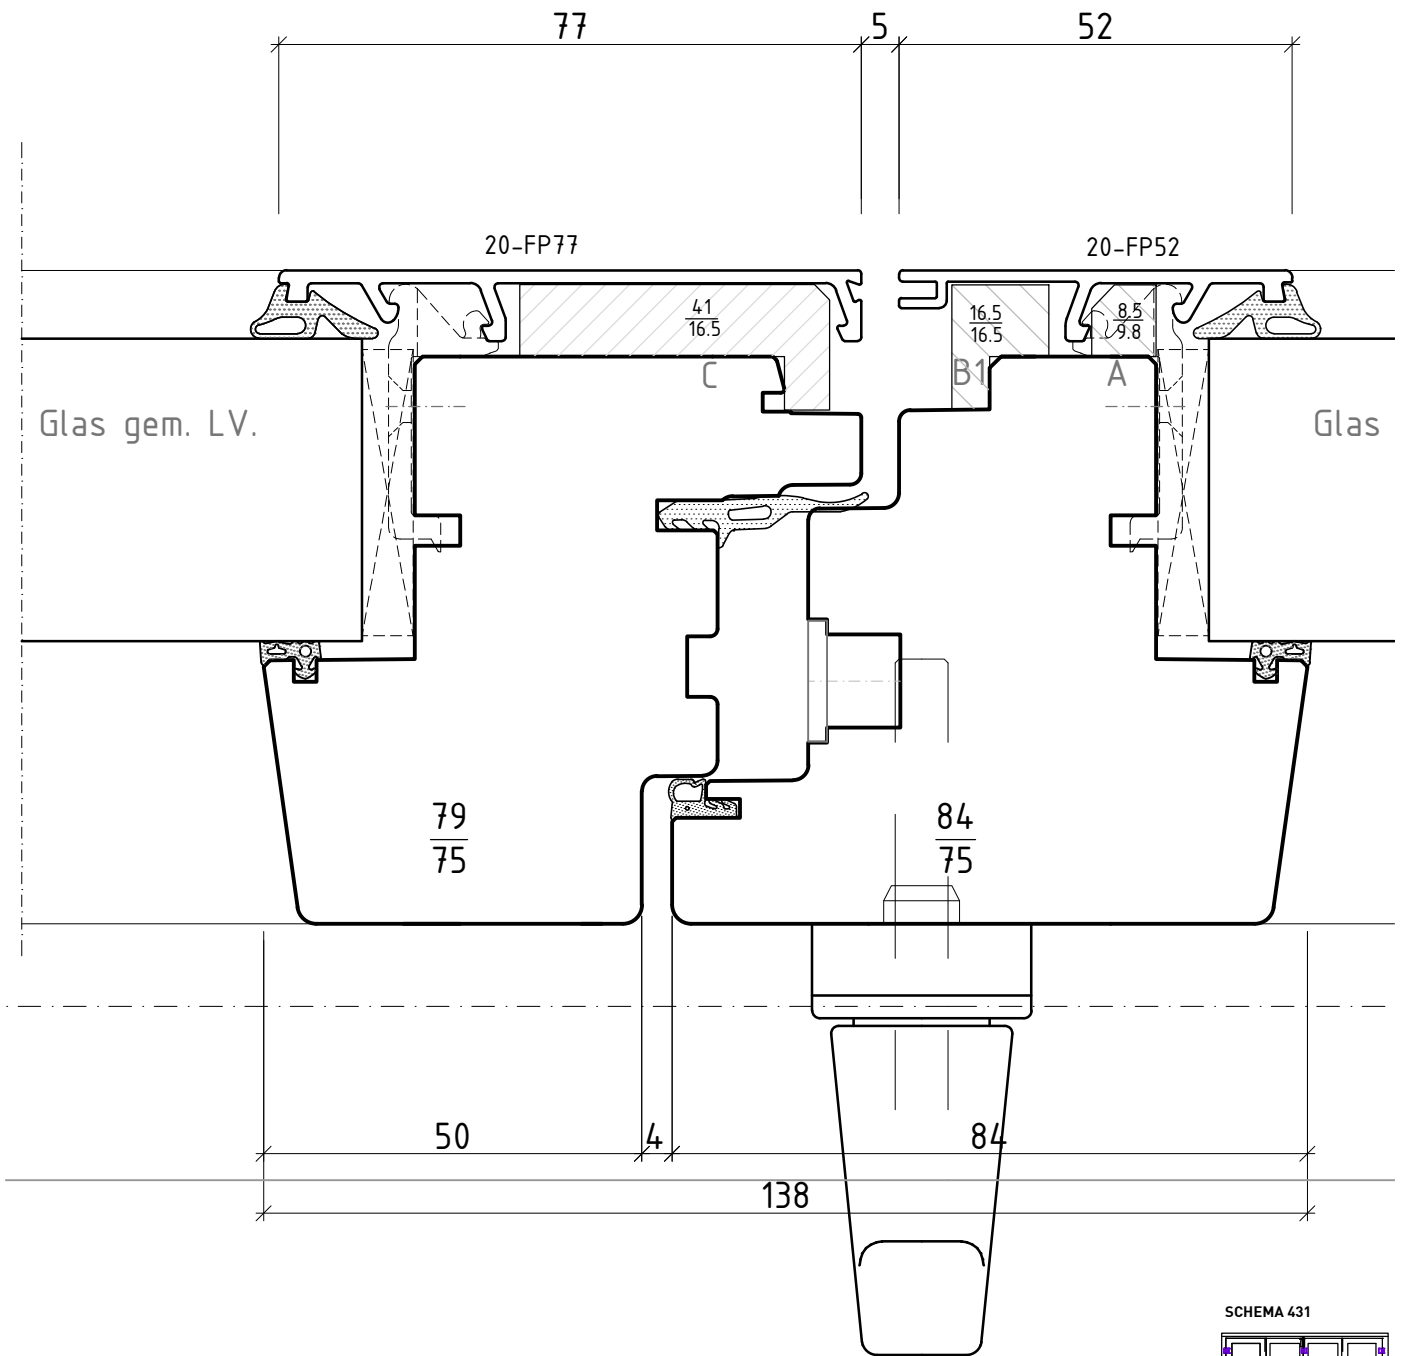

D

SCHEMA 431

SYS-BEZ:

TB-HM-67/75

FENSTER-SYSTEM:

Holzmetallfenster, Thobaline-HM, 67/75

BEZEICHNUNG:

ROTO Patio Fold. Faltschieber, Mittelpartie rechts erstöffnend

100-26-D-115_Patio-Fold_FST_Mittelpartie_rechts

MASSSTAB:

1 : 1

FORMAT:

A4

PLAN-NR.:

100-26-D-115

**Baumgartner
Fenster**