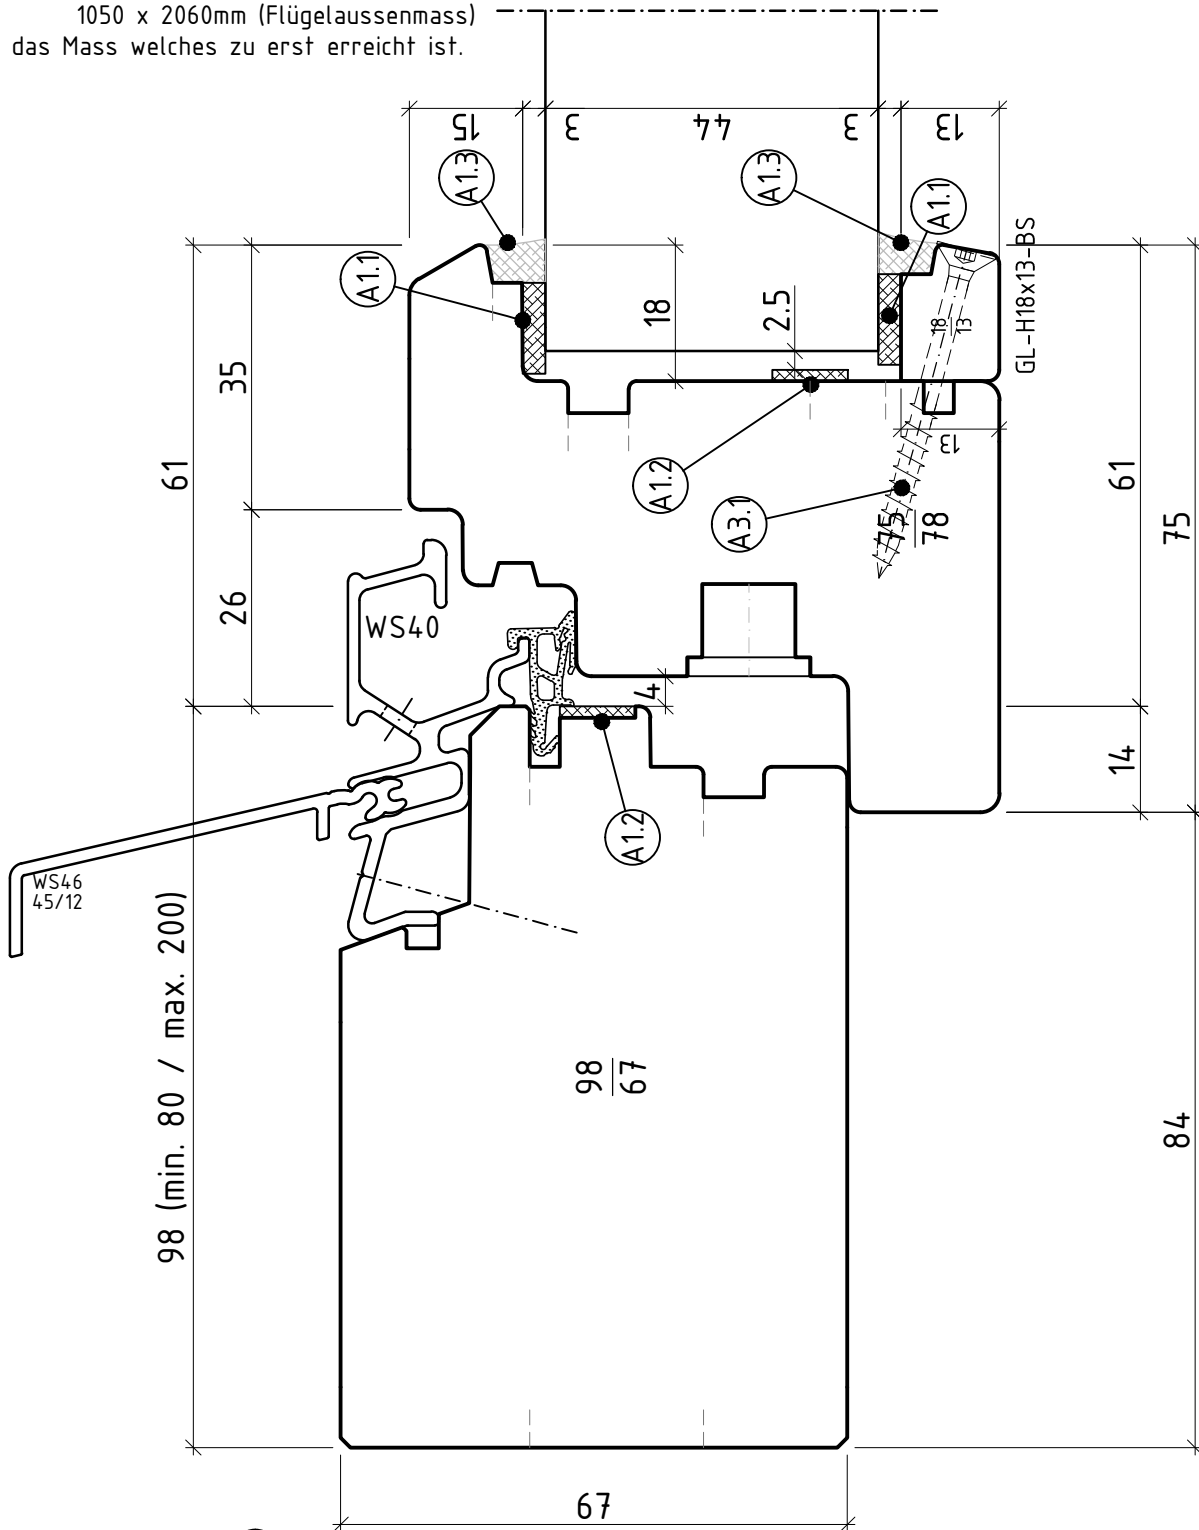

max. Grössen:

Glas: 956 x 1970mm

Flügel: 1050 x 2060mm (Flügelaußenmass)

Es gilt das Mass welches zu erst erreicht ist.

Legende

G. Baumgartner AG

A1.1 Gyso-Fiberfax 12x3

A1.2 Gyso-Roku Strip 10x1.5

A1.3 Gyso-Flamm Sil 754

A3.1

SYS-BEZ:

HO-67/78-BS

BEZEICHNUNG:

Rahmen unten

FENSTER-SYSTEM:

Holzfenster, 67/78 (EI30)

100-16a-A4-100_Ra-unt

MASSSTAB:

1 : 1

PLAN-NR.:

100-16a-A4-100

**Baumgartner
Fenster**

G. Baumgartner AG

Flurstrasse 41