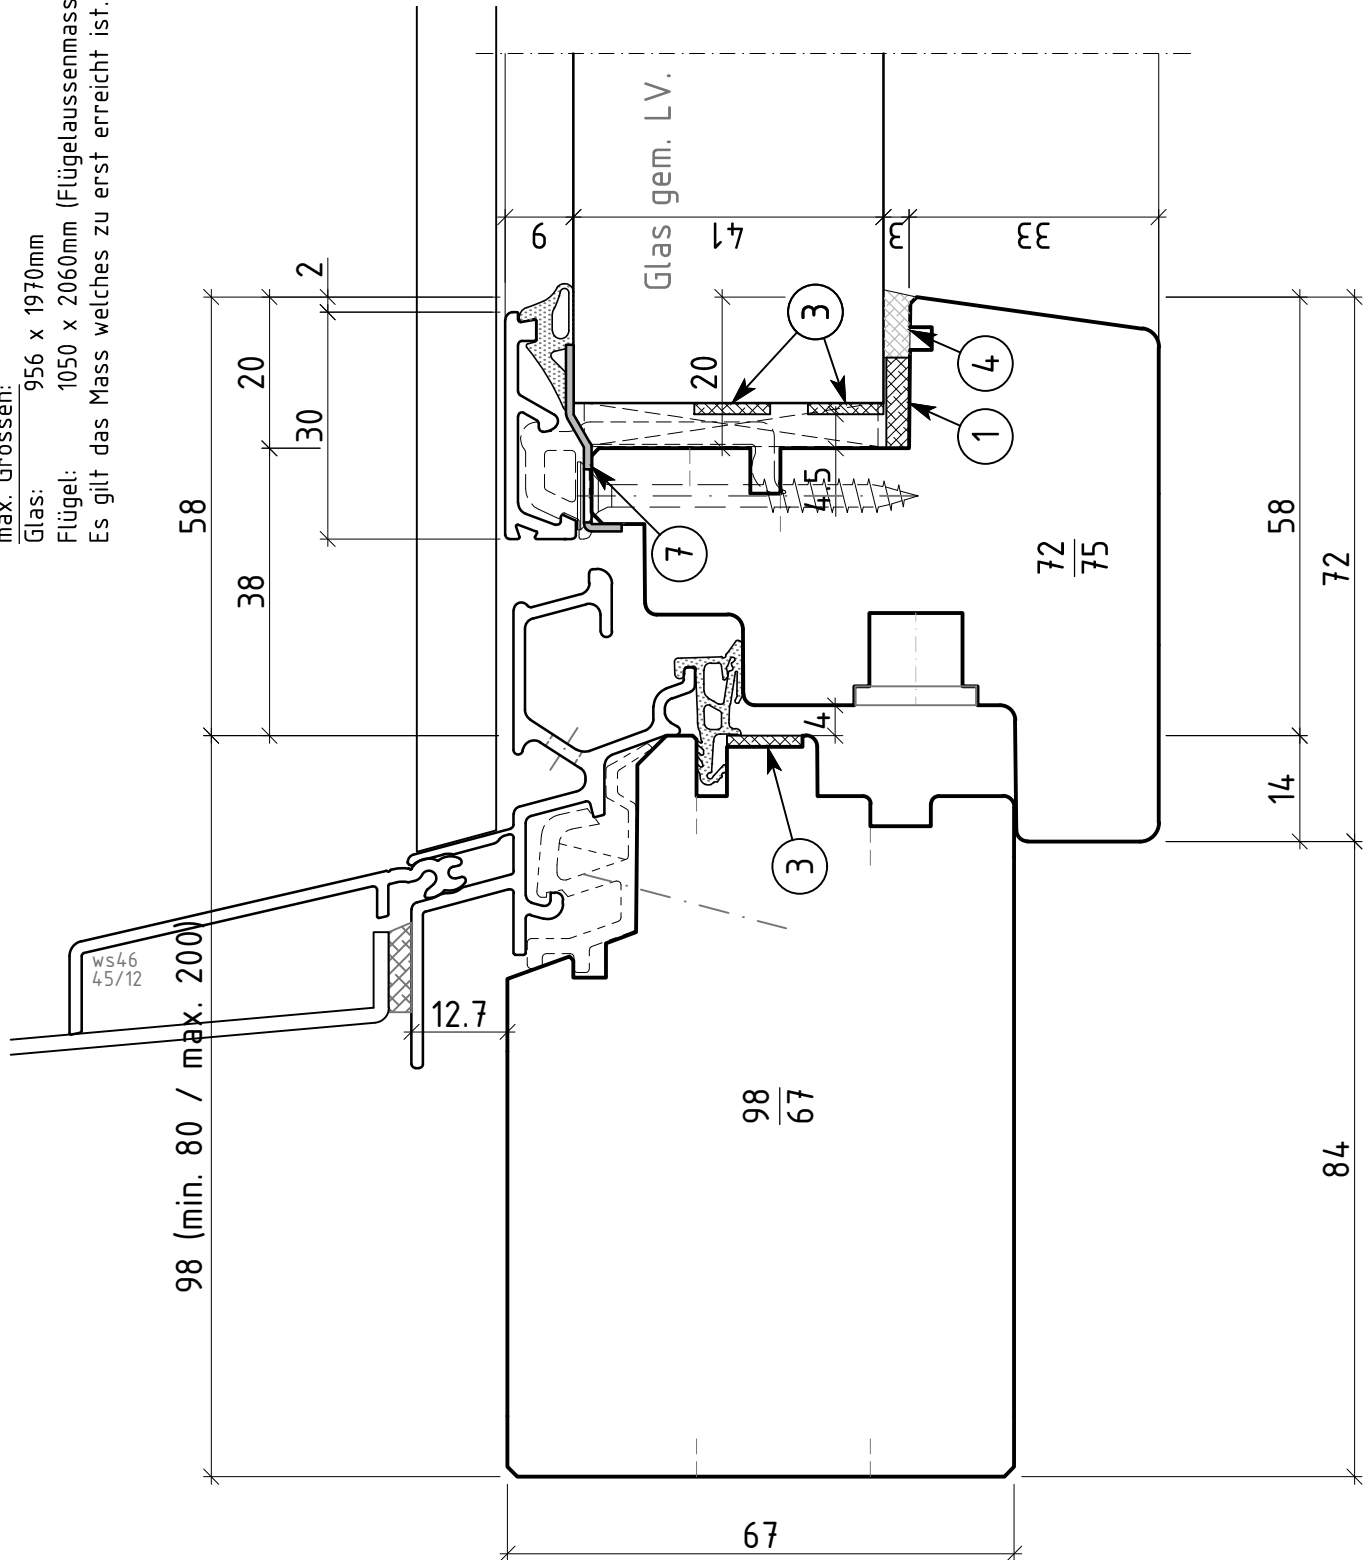

max. Grössen: 956 x 1970mm
 Glas: 1050 x 2060mm (Flügelassenmass)
 Flügel: Es gilt das Mass welches zu erst erreicht ist.

Legende:

1. Gyso-Fiberfax 12x3
2. Gyso-Fiberfax 12x6
3. Gyso-Roku Strip 10x1.5
4. Gyso-Flamm Sil 754
5. Schraube 4x45 (Edelstahl)

Legende Glashalter:

6. Glashalter CNRI 1mm (Typ A1)
7. Glashalter CNRI 1mm (Typ A2)
8. Glashalter CNRI 1mm (Typ B1)
9. Glashalter CNRI 1mm (Typ B2)
10. Glashalter CNRI 1mm (Typ C)

SYS-BEZ:

TB-HM-67/75-BS

FENSTER-SYSTEM:

Holzmetallfenster, Thobaline-HM, 67/75 (E130)

BEZEICHNUNG:

Rahmen unten

ERSTELLDATUM / GEZ.:

06.03.2014

REV-DATUM / GEZ.:

RT | 12.02.2015

J1

CAD-DATEINAME:

26a_Det-Bibliothek_TB-HM_67_75-BS.dwg

PDF-DATEINAME:

100-26a-A4-100_Rahmen-unten

MASSSTAB:

1 : 1

PLAN-NR.: