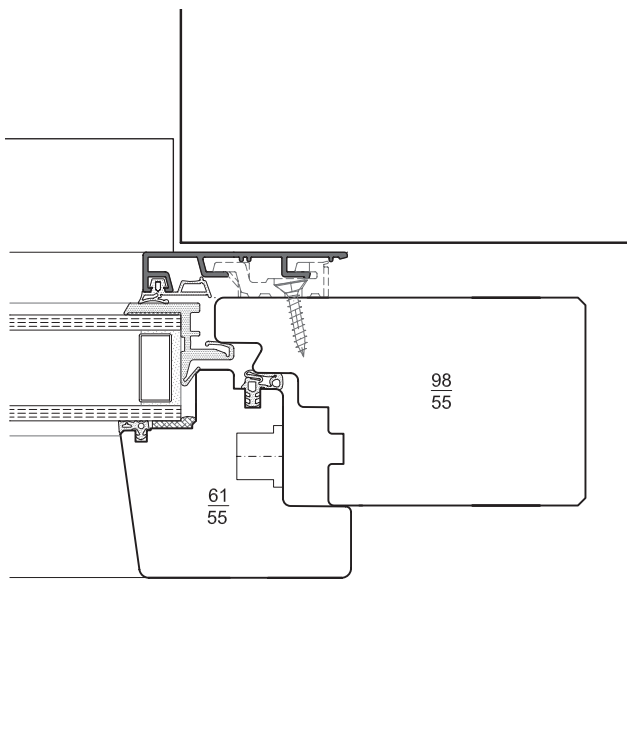

Zentralspital, Baar

Überlandstrasse,  
Dübendorf (EMPA)

Röhrliberg 28+30, Cham,  
Sanierung 70 Wohnungen

Anschlag seitlich und oben  
Massstab 1:2

Anschlag unten  
Massstab 1:2