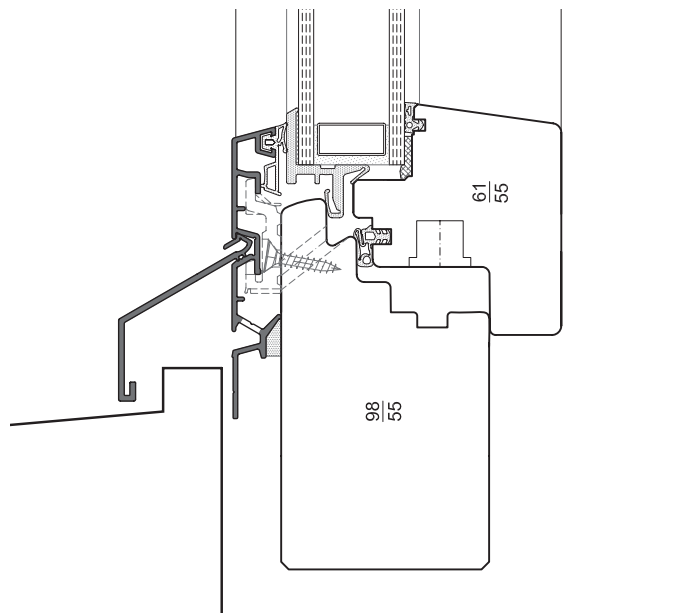

Zentralspital, Baar

Überlandstrasse,  
Dübendorf (EMPA)

Röhrliberg 28+30, Cham,  
Sanierung 70 Wohnungen

Anschlag seitlich und oben  
Massstab 1:2

Anschlag unten  
Massstab 1:2