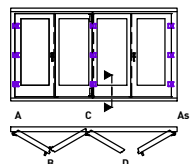

SCHEMA 431

SYS-BEZ:

TB-HM-67/75

FENSTER-SYSTEM:

Holzmetallfenster, Thobaline-HM, 67/75

BEZEICHNUNG:

ROTO Patio Fold. Faltschieber, Rahmen unten Komfortschwelle

ERSTELLDATUM / GEZ.:

11.03.2019

MA | 26.07.2021

REV-DATUM / GEZ.:

MA

CAD-DATEINAME:

26-_Det-Bibliothek_TB-HM_67_75.dwg

PDF-DATEINAME:

100-26-D-128_Patio-Fold_FST_Rahmen_unten_Komfortschwelle